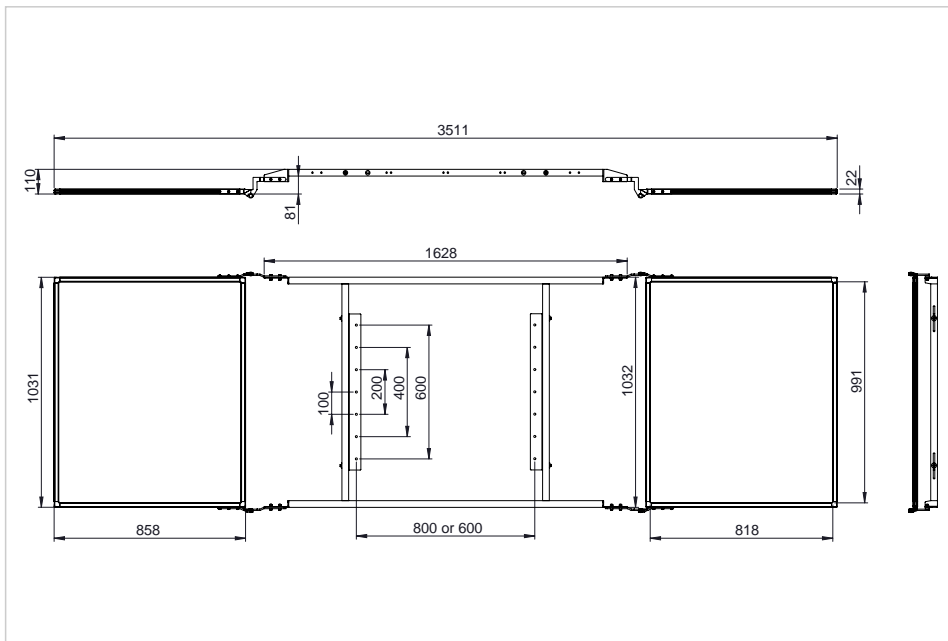

## VERSATILE e-Screen ES volet latéral 75pouce V30 2pcs

- Combinez l'utilisation d'un (e)-screen avec la facilité d'un véritable tableau de bord en ajoutant des panneaux latéraux à votre screen
- Prenez un marqueur et commencez à dessiner, à esquisser ou à écrire pendant votre présentation ou votre cours
- Vous pouvez monter deux panneaux latéraux sur votre écran, ce qui vous permet de disposer d'une grande surface d'écriture au centre de votre salle
- Les panneaux latéraux sont disponibles en acier laqué de haute qualité et en acier émaillé
- Le cadre des panneaux latéraux étant réglable en hauteur, il s'adapte à de nombreuses solutions de montage et à de nombreux écrans

- Tableau blanc double face de haute qualité
- Surface en acier émaillé résistant aux rayures
- Surface magnétique
- Convient pour écrire avec des marqueurs effaçables à sec
- Montage facile
- Cadre profilé en aluminium
- Surface parfaite pour écrire et effacer, garantie 25 ans si elle est utilisée avec les accessoires Legamaster

## Spécifications

Matériau de surface	Whiteboard enamel steel / Blanc
Matériau du cadre du forum	Aluminium anodisé / Argent
Magnétique	Oui
Dimensions du article	858 x 1031 x 22 mm
Accessoires inclus	Matériel de montage
Nombre d'années de garantie de la surface	25 Années

## Logistique

GTIN	8713797106528
Numéro d'article	7-816754
Quantité	2 PCS
Dimensions emballage	958 x 226 x 1670 mm
Poids (gross/net)	31.53 kg / 25.60 kg
Pays d'origine	Pays-Bas